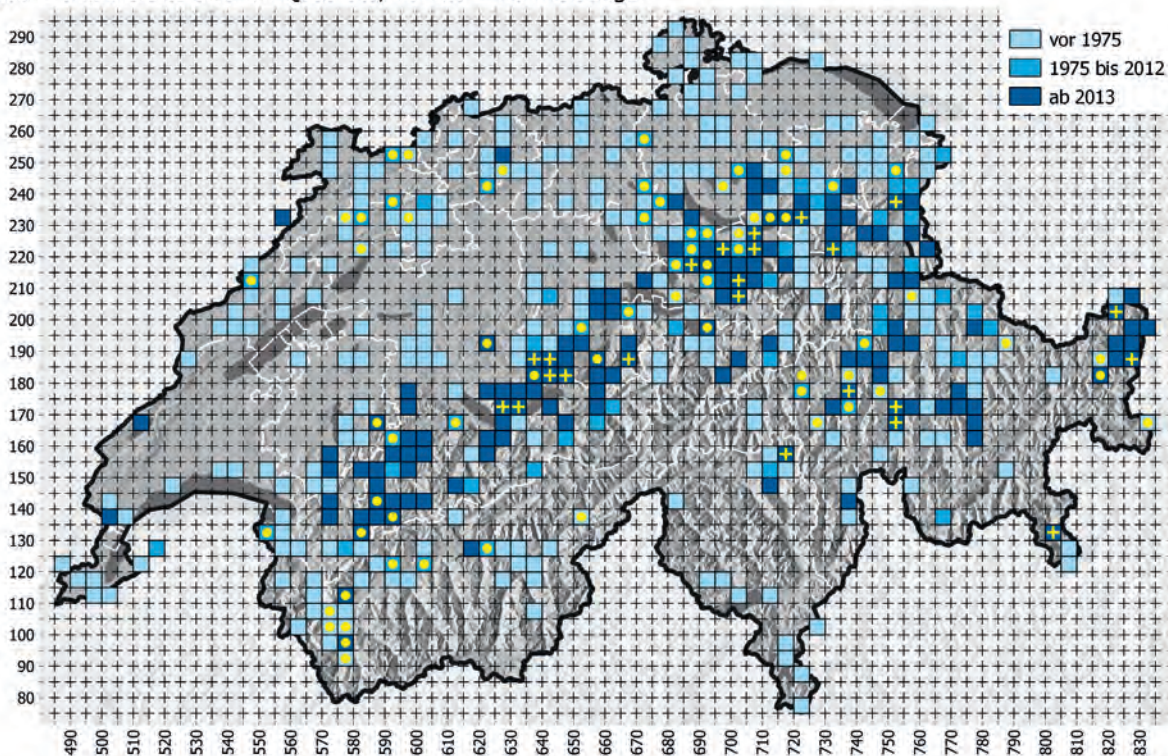

2022 Ergebnis: Jahr der Einorchis (*Herminium monorchis*)

Kreuz = aktualisierte 5×5 km-Quadrate; Punkte = Nullmeldungen

(c) AGEO erstellt aus AGEO-DB - 28.02.2023 - Ersteller M. Schmidlin, Th. Ulrich unter Verwendung von QGIS 3.22.16 - Hintergrundkarte: (c) Bundesamt für Landestopografie

Aktuelle Verbreitungskarte der Einorchis (*Herminium monorchis*)
inkl. der freigegebenen Daten von InfoFlora (Stand Januar 2023).
Gelb markiert sind die Kartiererergebnisse der „Jahr der ...“ Aktion.“