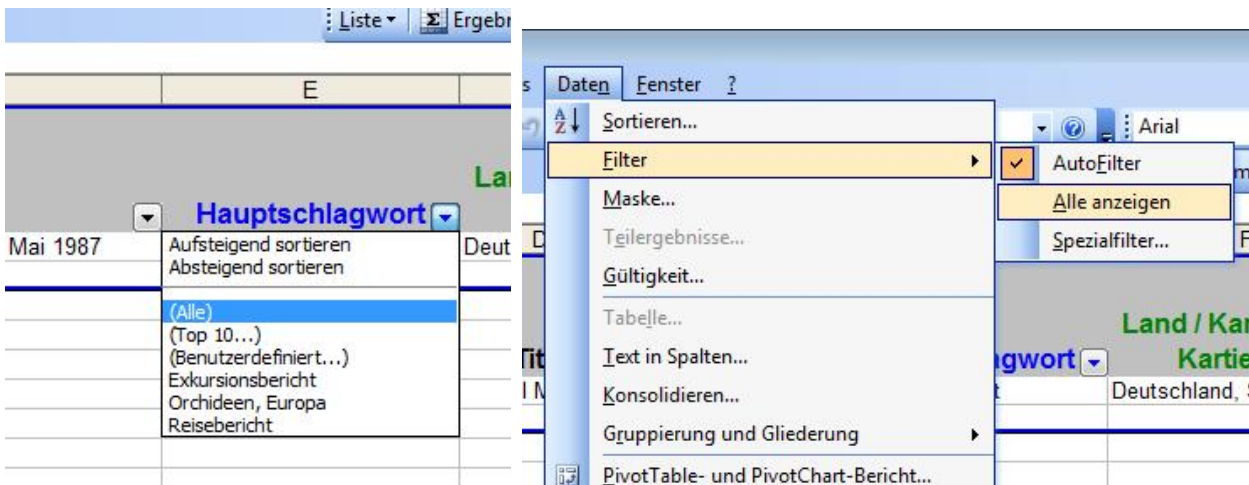

Im nächsten Listenfeld „Land/Kanton“

	A	B	C	D	E	F	G
1	Jahrgang	Heft	Seite	Titel	Hauptschlagwort	Land / Kanton bzw. Kartierung	Region bzw. Details
19	2007	2	12	Exkursion Pflegegebiete	Exkursionsbericht	Aufsteigend sortieren	Bir
25	2007	3	16	Exkursion Saanenland: 9. Juni 2007	Exkursionsbericht	Absteigend sortieren	Sa
49	2006	2	12	Besuch der Jany Renz Stiftung 28.1.2006	Exkursionsbericht	(Alle)	En
95	2005	4	9	Von Blüte zu Blüte im Oberengadin	Exkursionsbericht	(Top 10...)	Lul
113	2004	3	18	AGEO-Exkursion Lukmanier-Val Blenio	Exkursionsbericht	(Benutzerdefiniert...)	Br
116	2004	4	4	Exkursion zum Wasserschloss Brugg	Exkursionsbericht	Aargau	Mu
129	2003	1	25	Exkursion zum Safran nach Mund	Exkursionsbericht	Alpenflora	En
152	2003	4	26	Exkursion im Val d'Uina	Exkursionsbericht	Basel	Allt
156	2002	1	9	Auf der Suche nach der Epipactis distans bei Surava und	Exkursionsbericht	Bern	Ma
167	2002	3	14	Vom Männlichen und Blassen Wesen, Exkursion Mandac	Exkursionsbericht	Bern, Wallis	Ma
168	2002	3	14	Vom Männlichen und Blassen Wesen, Exkursion Mandac	Exkursionsbericht	Deutschland, Süd-	Gri
170	2002	4	9	Traumwochenende in grossartiger Alpenlandschaft: Exkur	Exkursionsbericht	Elsass	Gri
171	2002	4	18	Gedicht zur Grimsel-/Nufenen-Exkursion	Exkursionsbericht	Frankreich	
188	2001	4	10	Grengiols-Termen-Leuk VS	Exkursionsbericht	Graubünden	
200	2000	1	7	Exkursion La Vraconnaz - Les Follatères - Lac d'Emosso	Exkursionsbericht	Graubünden, Süd-	
201	2000	1	7	Exkursion La Vraconnaz - Les Follatères - Lac d'Emosso	Exkursionsbericht	Graubünden, Tessin	
						Jura	
						Kurz Albert	
						Luzern	
						Wallis, Unter-	

Um wieder alle Einträge eines Listenfeldes zu bekommen, empfiehlt es sich die angewählten Listenfelder – jetzt blaue Dreiecke – wiederum auf „alle“ zu setzen.

Möchte man alle Auswahlkriterien zurücksetzen, dann geht dies mit „Datei/Filter/Alle zeigen“ (Achtung: Die Funktion ist nur aktiv, wenn eine Zelle in der Liste angewählt ist).