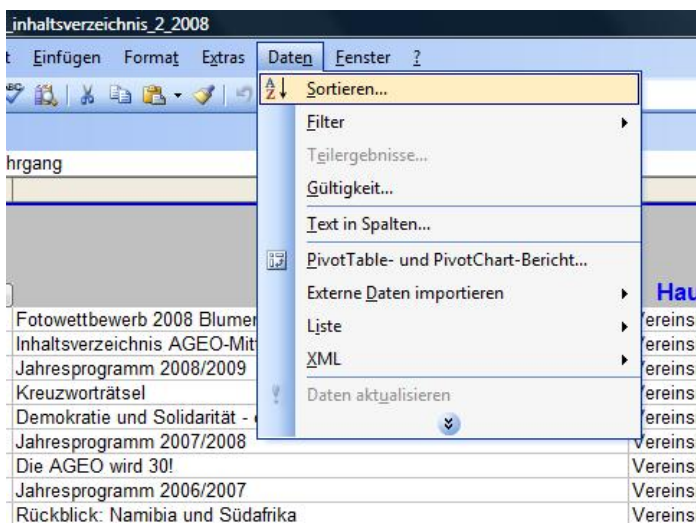

Es ist selbstverständlich, dass wir die Liste mit jedem Heft nachführen. Hierbei können auch die Stichwörter ändern bzw. präzisiert werden. Falls ihr die Excel-Datei auf eurem Rechner abspeichert, lohnt es sich diese regelmässig zu aktualisieren.